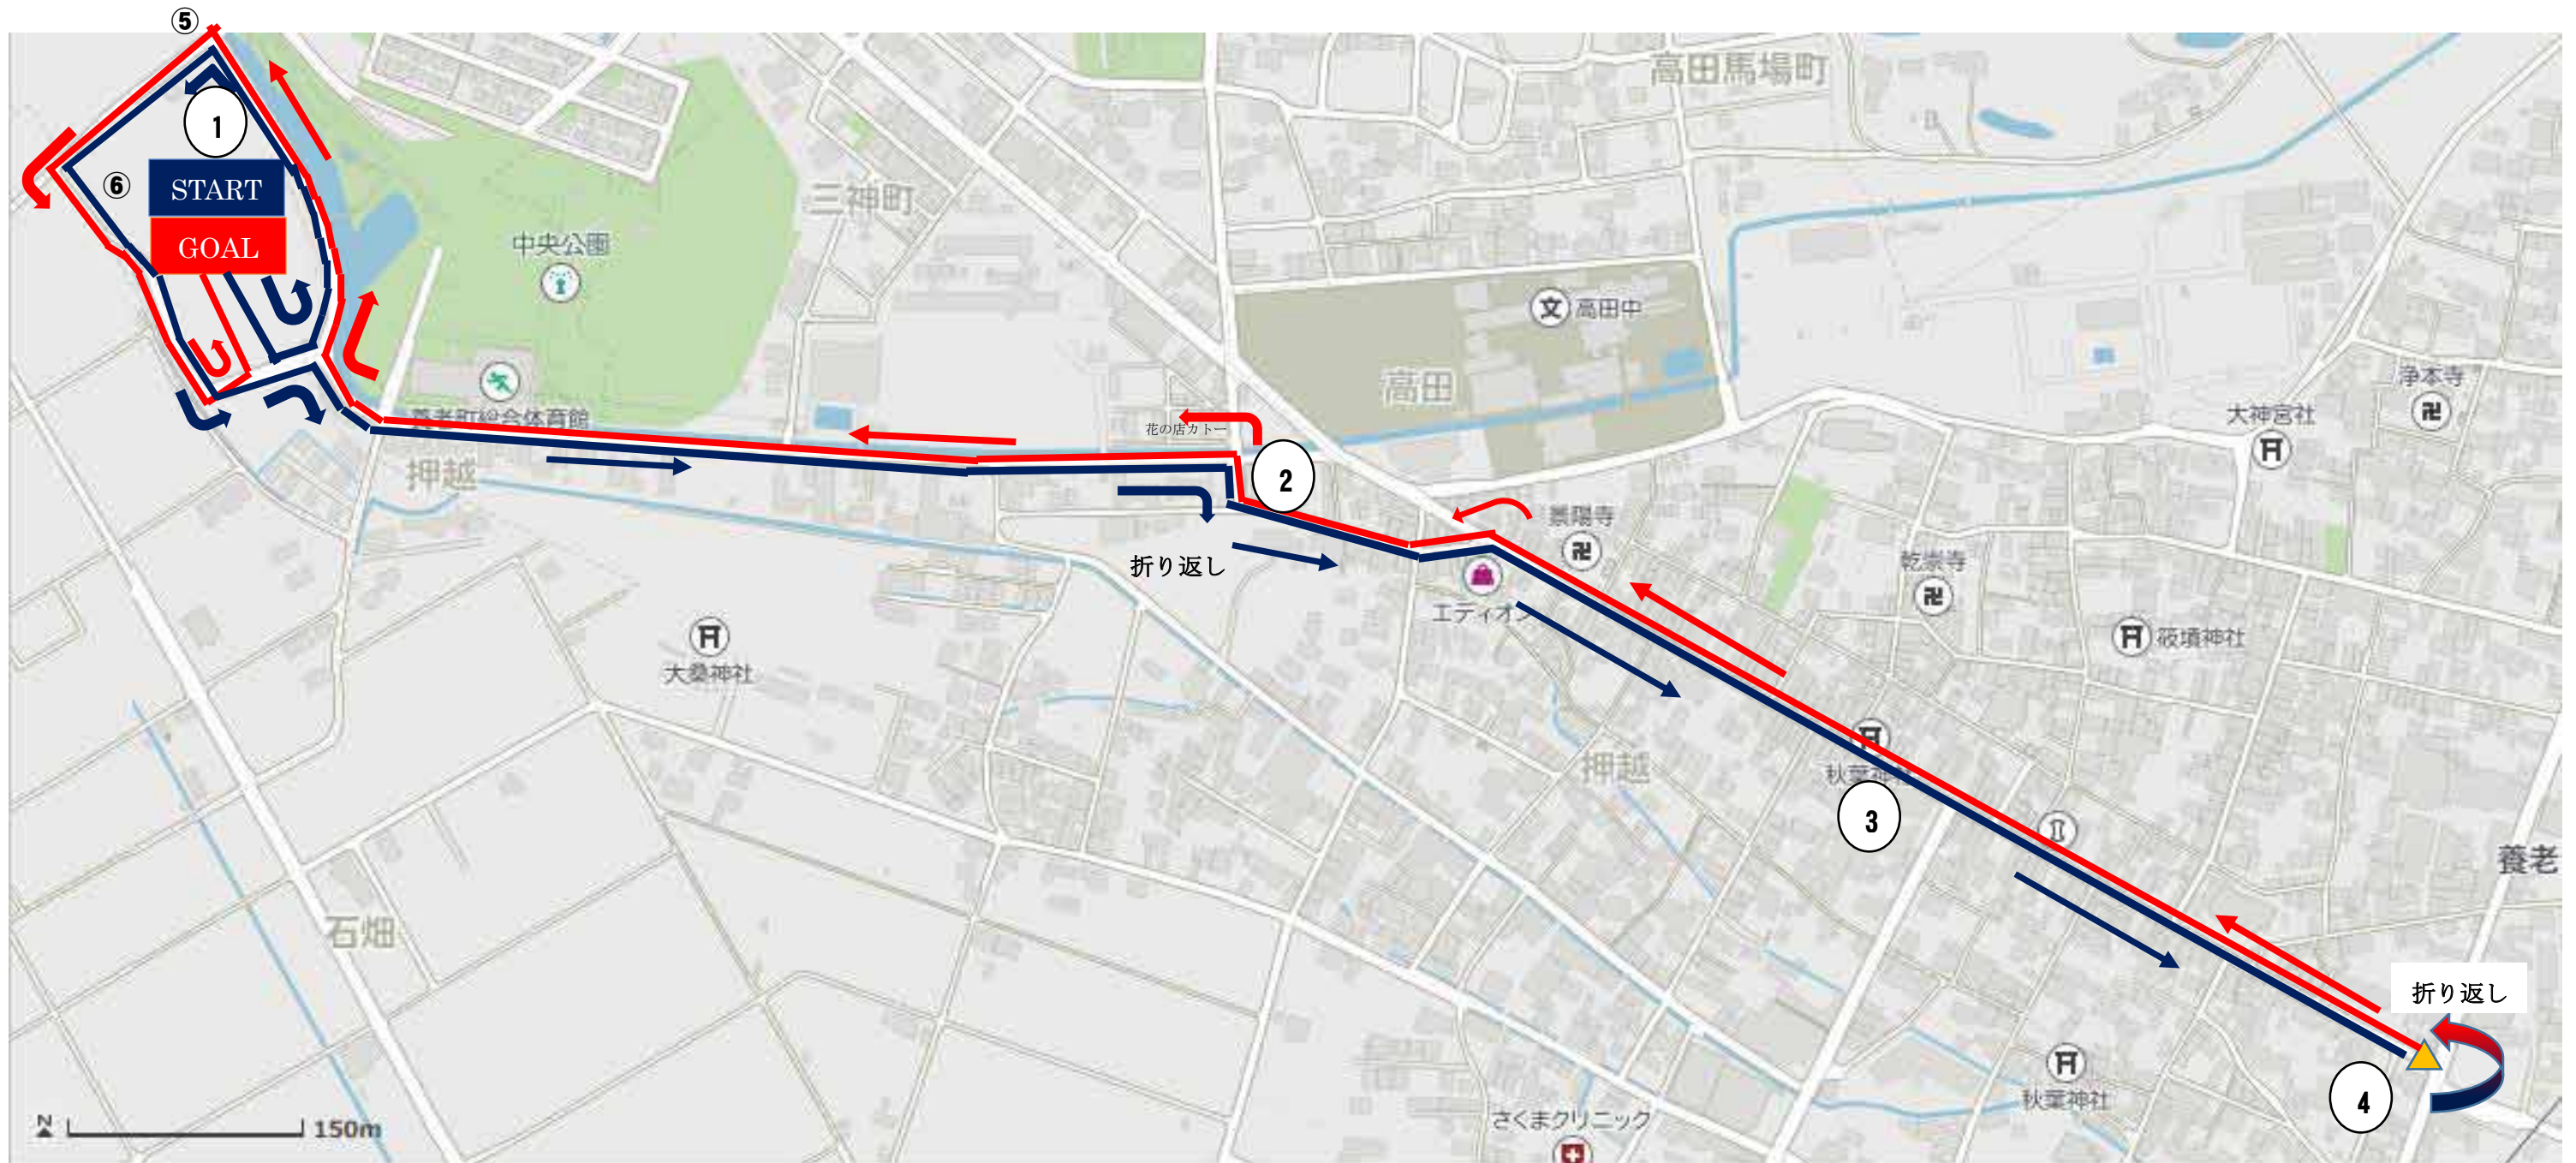

養老新春マラソン大会

第9部【一般男子】 4.4km

◇【一般男子】第9部 4.4km

START ①スマイルグラウンド→⑤⑥スマイルグラウンド周り1週→②花の店カトー右折→④川瀬新聞店前折り返し→②花の店カトー左折→

⑤⑥スマイルグラウンド周り1週→GOAL ①スマイルグラウンド